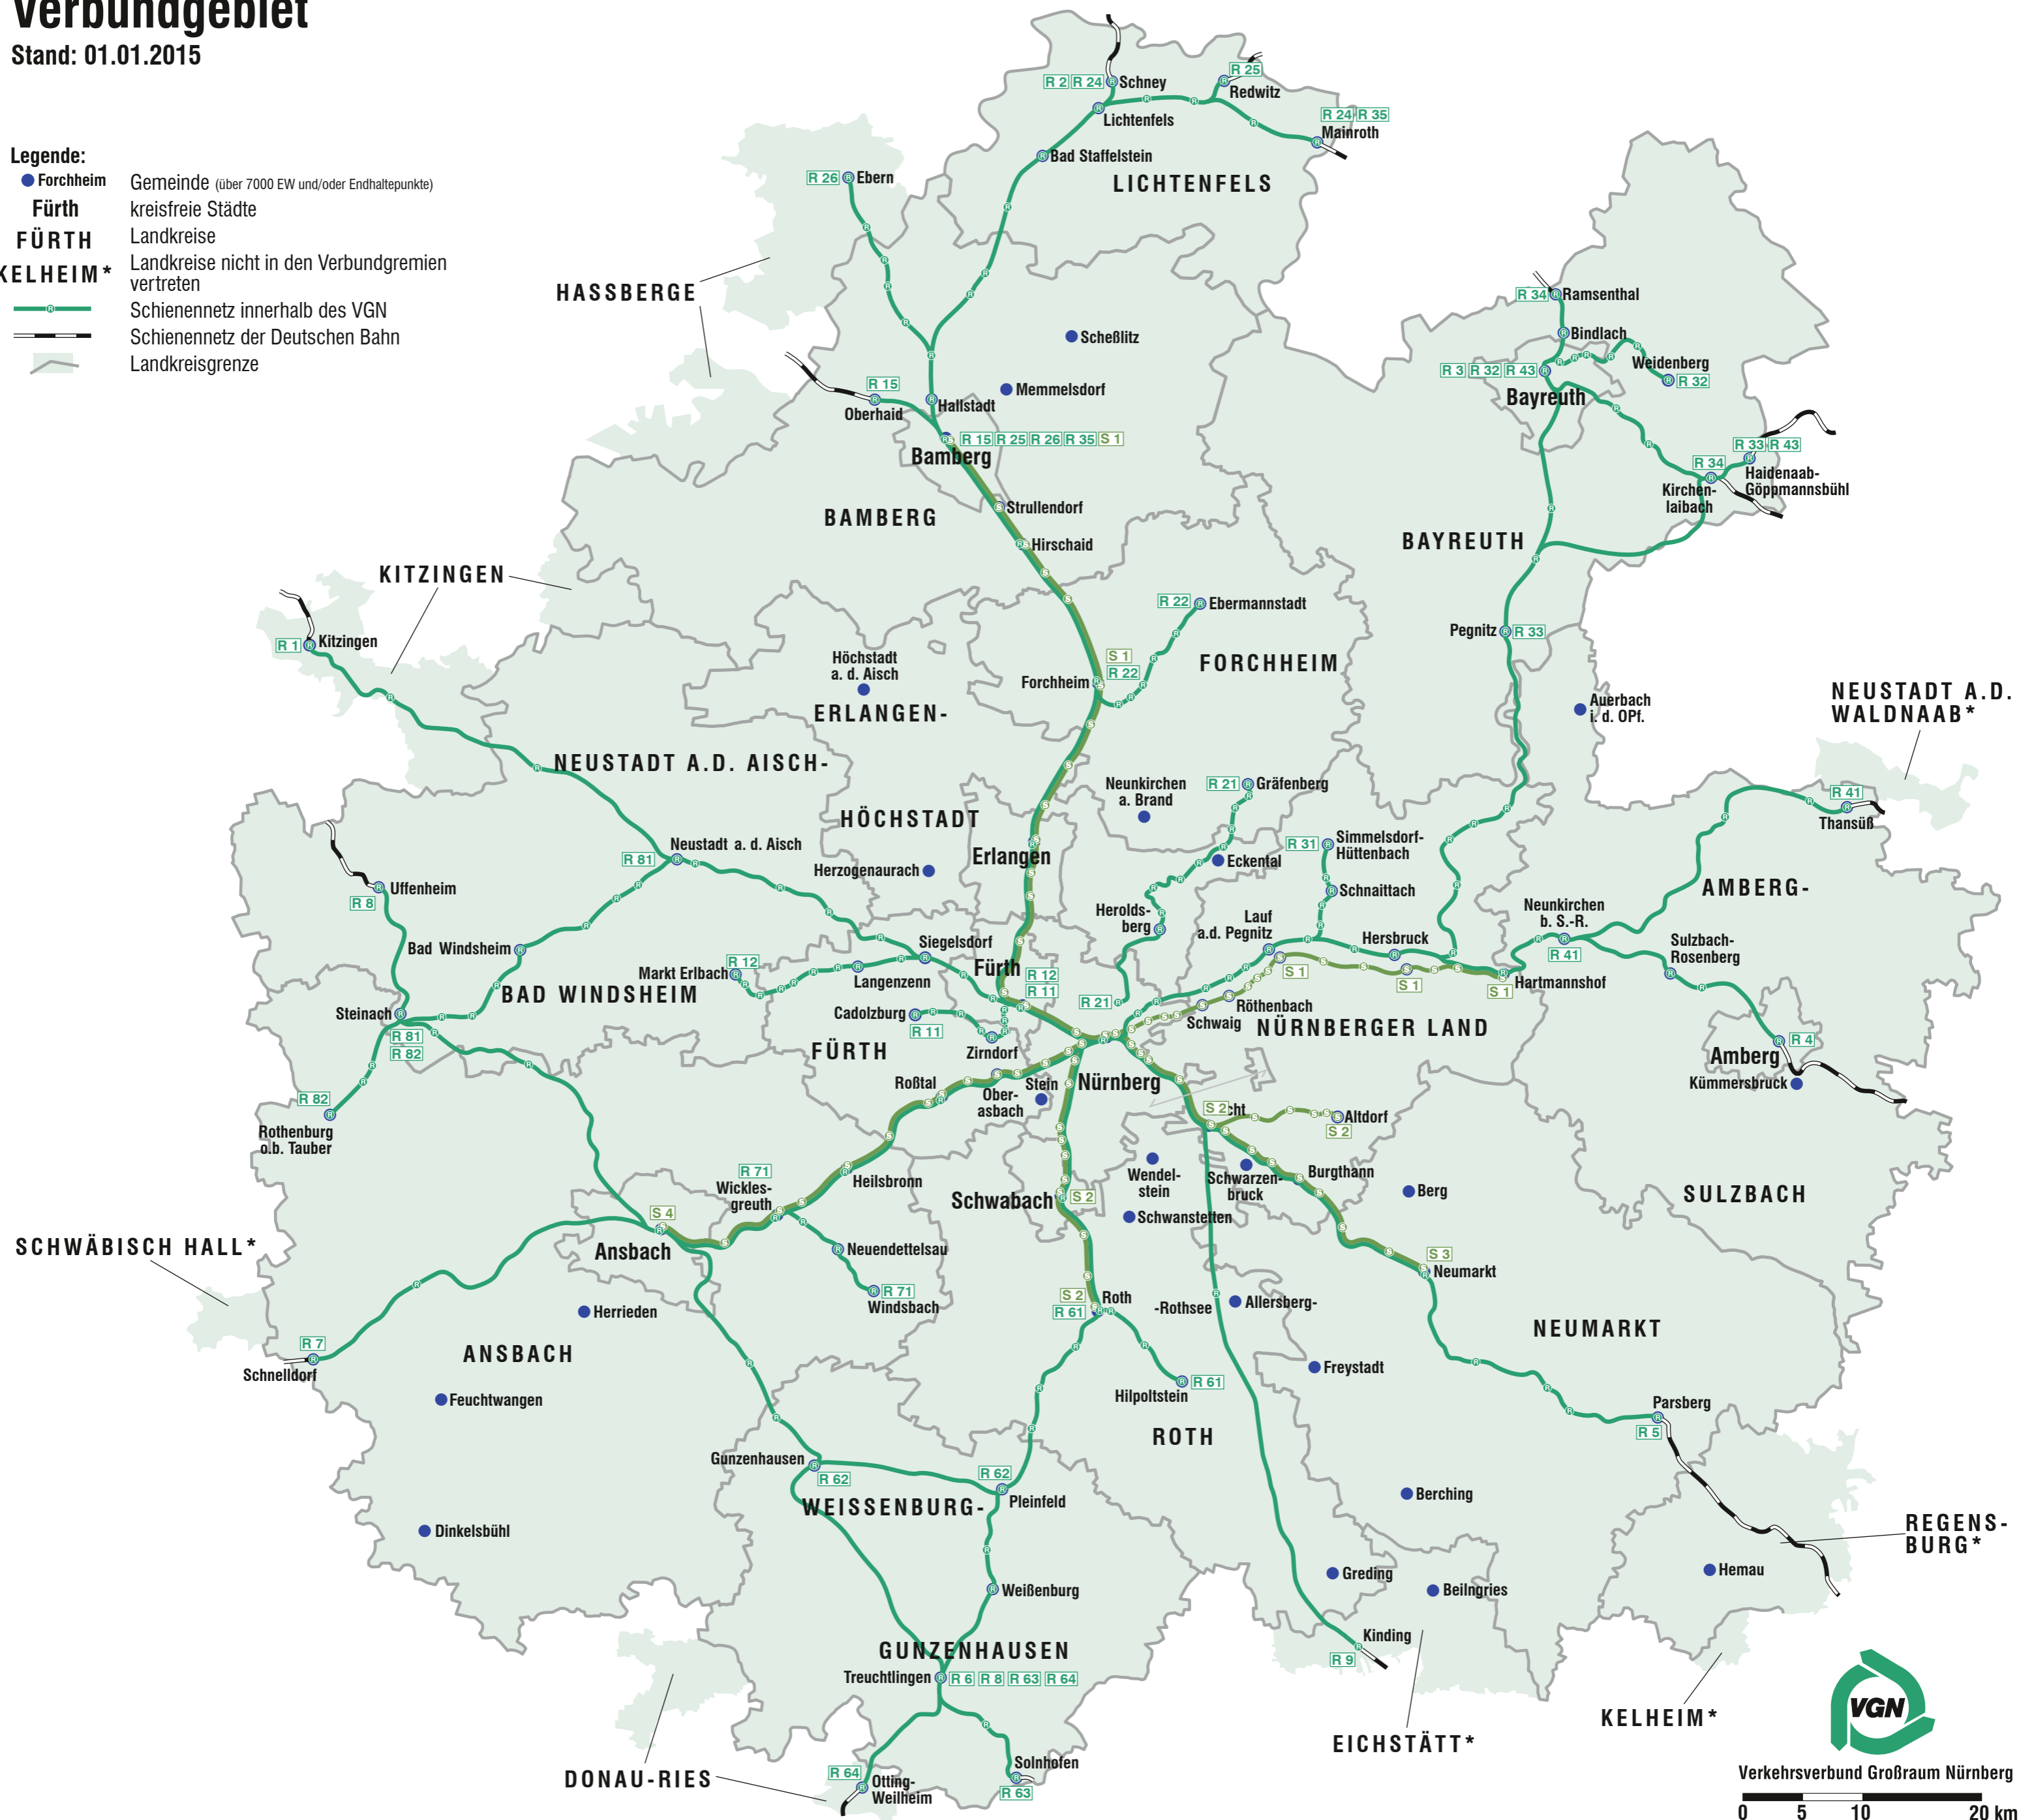

Verbundgebiet

Stand: 01.01.2015

Legende:

- Forchheim
 - Fürth
 - FÜRTH**
 - KELHEIM ***
 - (green line with 'R')
 - (black line with 'S')
 - (grey line)
- Gemeinde (über 7000 EW und/oder Endhaltepunkte)
kreisfreie Städte
Landkreise
Landkreise nicht in den Verbundgremien vertreten
Schienennetz innerhalb des VGN
Schienennetz der Deutschen Bahn
Landkreisgrenze

Verkehrsverbund Großraum Nürnberg